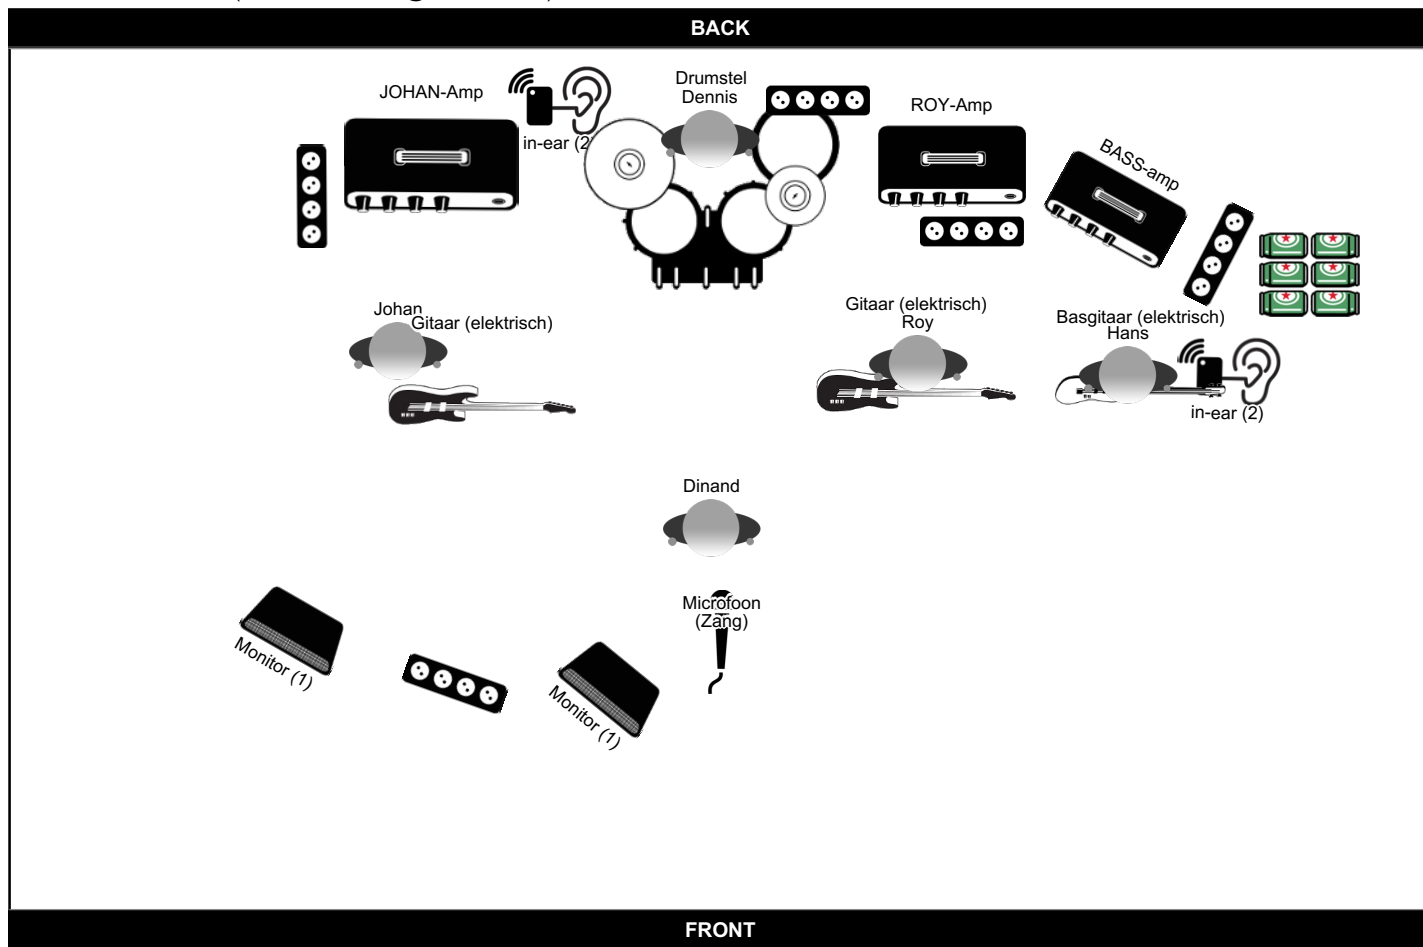

### Extra Info

#### Monitor Groepen

Groep	Geluidsmix
Groep 1	Vocals
Groep 2	Vocals, Bass, Guitar Roy, Guitar Johan, Drums, Clicktrack

### Line Up

Naam	Instrument
Dinand	Microfoon (Zang)
Hans	Basgitaar (elektrisch), BASS-amp
Johan	Gitaar (elektrisch), JOHAN-Amp
Roy	Gitaar (elektrisch), ROY-Amp
Dennis	Drumstel